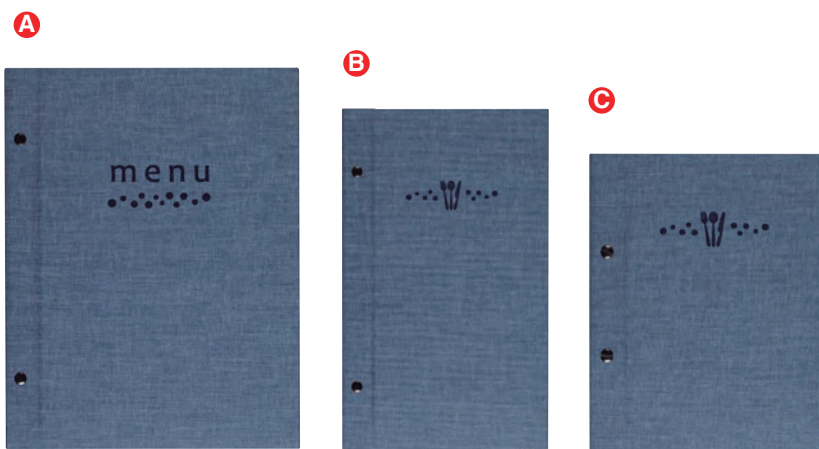

Solapa con imán
 Flap with magnet

SANDRO

Fabricado en Telflex
Termosellado en color Azul
 Fabriqué en cuir Telflex
 Thermoscellage en couleur bleu
 Hergestellt aus Telflex
 Die Heißprägung ist in den Farben blau
 Manufactured in Telflex
 Heat stamping in blue
 Fabricado em Telflex
 Termoselagem disponível nas cores azul

Porta menú
 Porte-menu
 Speisekartenmappe
 Menu cover
 Porta menu

	Ref	cm	Fundas	U.Venta
A	28371	25,5x32 (A4)	3	4
B	28372	19,5x32	3	4
C	28373	19x23,5 (A5)	3	4

Atornillado exterior permite añadir hojas o fundas según necesidad del cliente
 Screwed exterior to include pages or covers, according to the user's needs