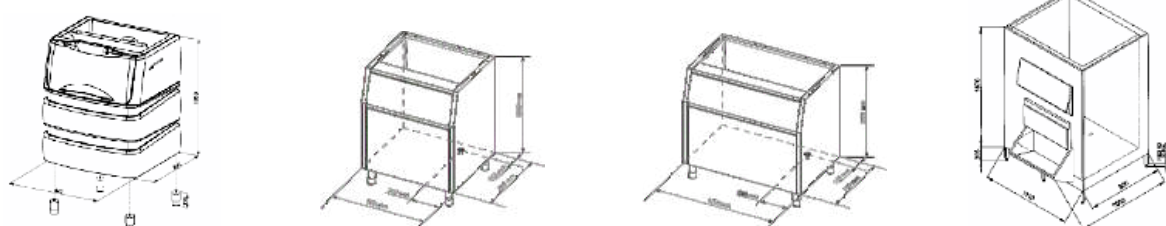

**Almacén fabricante de hielo /**  
Ice maker storage /  
Stockage pour machine à glaçons

Serie / Series / Série **DPE/DI**

MODELO/MODELE/MODÈLE	DPE240	DI110	DI200	DI350	DI550
<b>Precio</b> Price Prix					
<b>Medidas</b> Measures (mm) Mesures	↔ 942	↔ 560	↔ 870	↔ 1250	↔ 1110
	↕ 1053	↕ 1000	↕ 1000	↕ 1000	↕ 1915
Medidas sin patas / Measurements without legs / Dimensions sans pieds Patas regulables / Adjustable legs / Pieds réglables (110-160mm)					
<b>Material</b> Matériel	Depósito: polietileno / Storage: polyethylene / Stockage: polyéthylène		Depósito / Storage / Stockage: AISI 304		
<b>Almacén</b> Warehouse Stockage (Kg.)	-				
<b>Reserva</b> Reserve Réserve	180	100	200	350	550
<b>Fabricador</b> Manufacturer Machine à glaçons	CM150 TM160 TM280 TM510 TM510 SPLIT	TM160 TM280 TM510 TM510 SPLIT	CM150 / TM160 TM280 / TM510 / TM510 SPLIT ESM250	CM150 / CM300 / CM300 SPLIT TM280 / TM510 / TM510 SPLIT ESM250 / ESM400 ESM600	TM510 (2) / TM510 (2) SPLIT TM1000 / TM1000 SPLIT ESM400 / ESM600 / ESM900 ESM1500 / ESM1500 SPLIT
<b>Opcional</b> Optional Options	-				