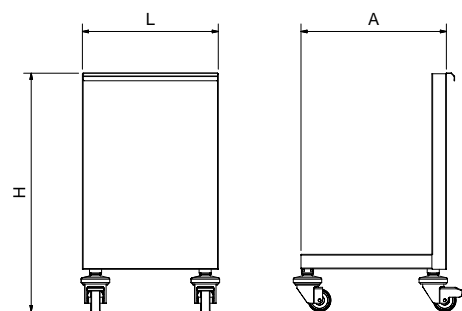

Puerta rodante para contenedores

Rolling door for waste bin
Porte roulante pour conteneur

L	A	H	Kg	Barcode
460	500	780	11	074472