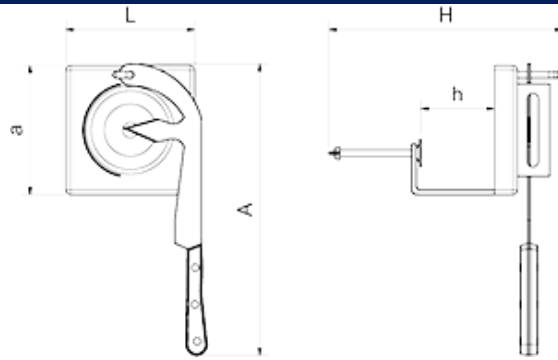

Abrestras profesional

PN: 447802

Dimensiones posibles

Código	Largo (mm)	Anchura (mm)	Altura (mm)	Dimensión a1 (mm)	Peso (kg)
447802	140	325	250	140	1,10

Imágenes

Videos

[Abrestras profesional](#)